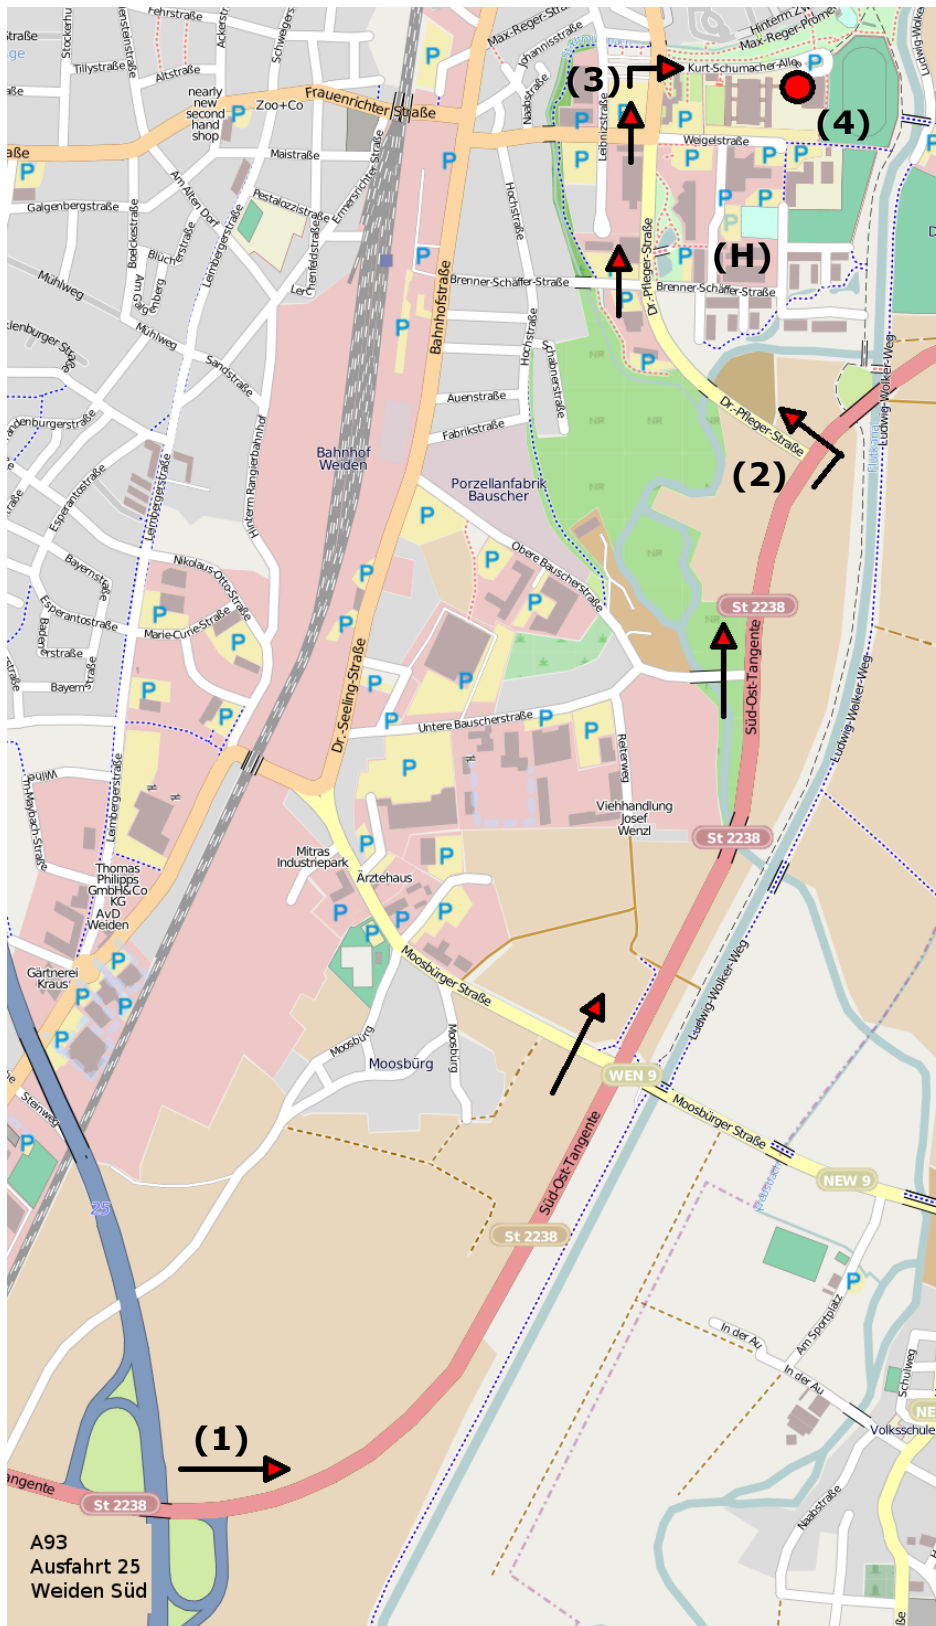

BVS Weiden, Rollstuhlbasketball

Version 2011

Anfahrt zur Realschulturnhalle, Kurt-Schumacher-Allee, 92637 Weiden

A93 Regensburg – Hof

(1) Ausfahrt Nr. 25:
Weiden Süd/Etzenricht
Von Regensburg kommend nach
rechts (von Hof kommend nach
links) abbiegen auf die
Süd-Ost-Tangente
(Wegweisung: Max-Reger-Halle)

(2) An der 3. Ampel nach links
abbiegen in die
Dr.-Pfleger-Straße
(Wegweisung: Max-Reger-Halle)

(3) Die 3. Straße (gleich nach
dem Rathaus) nach rechts
abbiegen in die
Kurt-Schumacher-Allee
(Sackgasse)

(4) Am Ende der Allee befindet
sich die **Realschulturnhalle**.

12° 9' 52" Ost
49° 40' 25" Nord

Tel.:

Coach Michael Stangl
0171 3801447

Karl Brunner
0171 4828342

Markus Troppmann
0171 9507367

(H) Übernachtung:
Hotel Admira
Brenner-Schäffer-Str. 27
92637 Weiden
Telefon: 0961 48090
www.hotel-admira.com